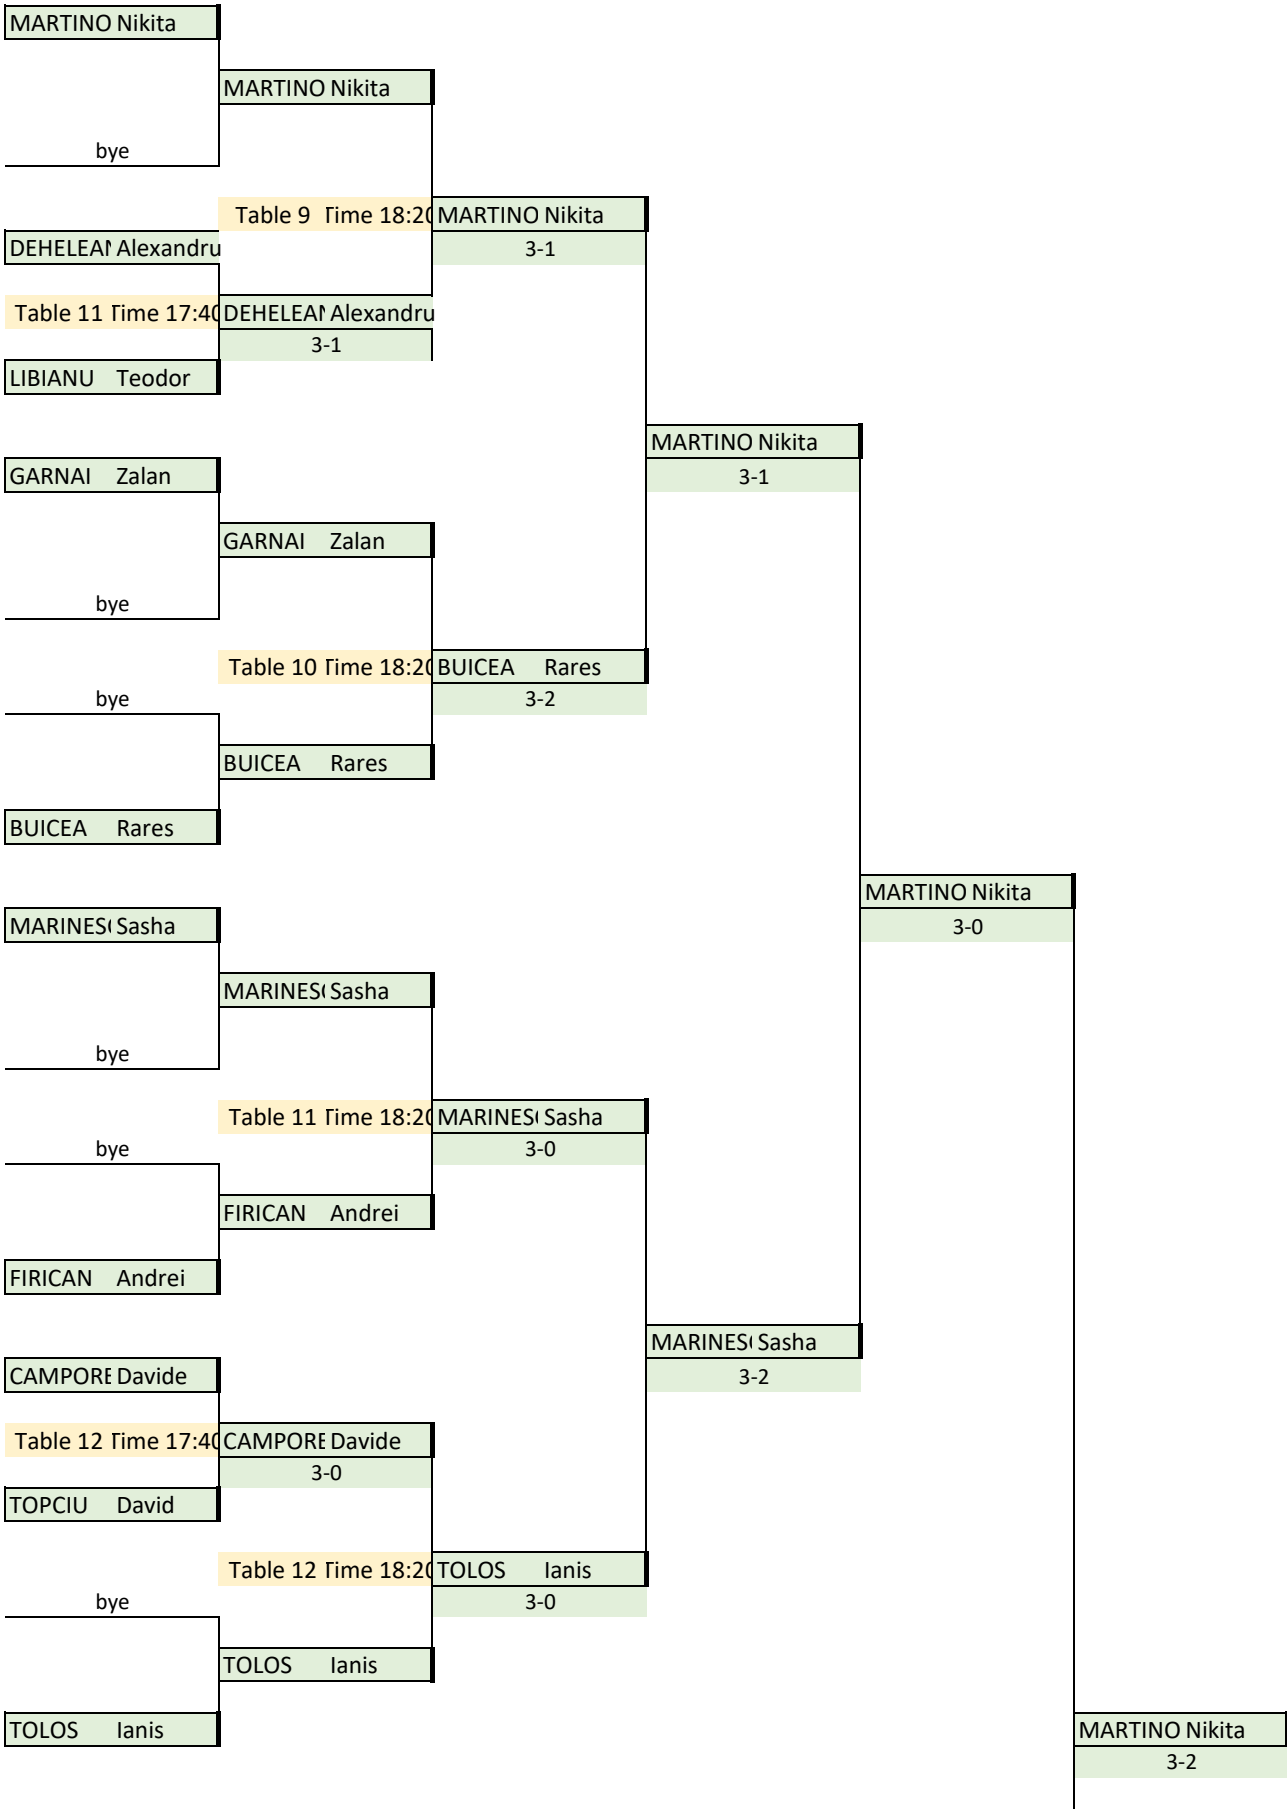

BINA Eduard

BINA Eduard

Table 18 Time 17:40 BEJ Sergiu

JANKOV Vuk

3-0

Table 17 Time 12:30 ROSU Ioan

3-0

ROSU Ioan

Table Time 13:00 BEJ Sergiu

bye

3-1

BEJ Sergiu

BEJ Sergiu

U13BS

BANJAS Mario

MARTINO Nikita