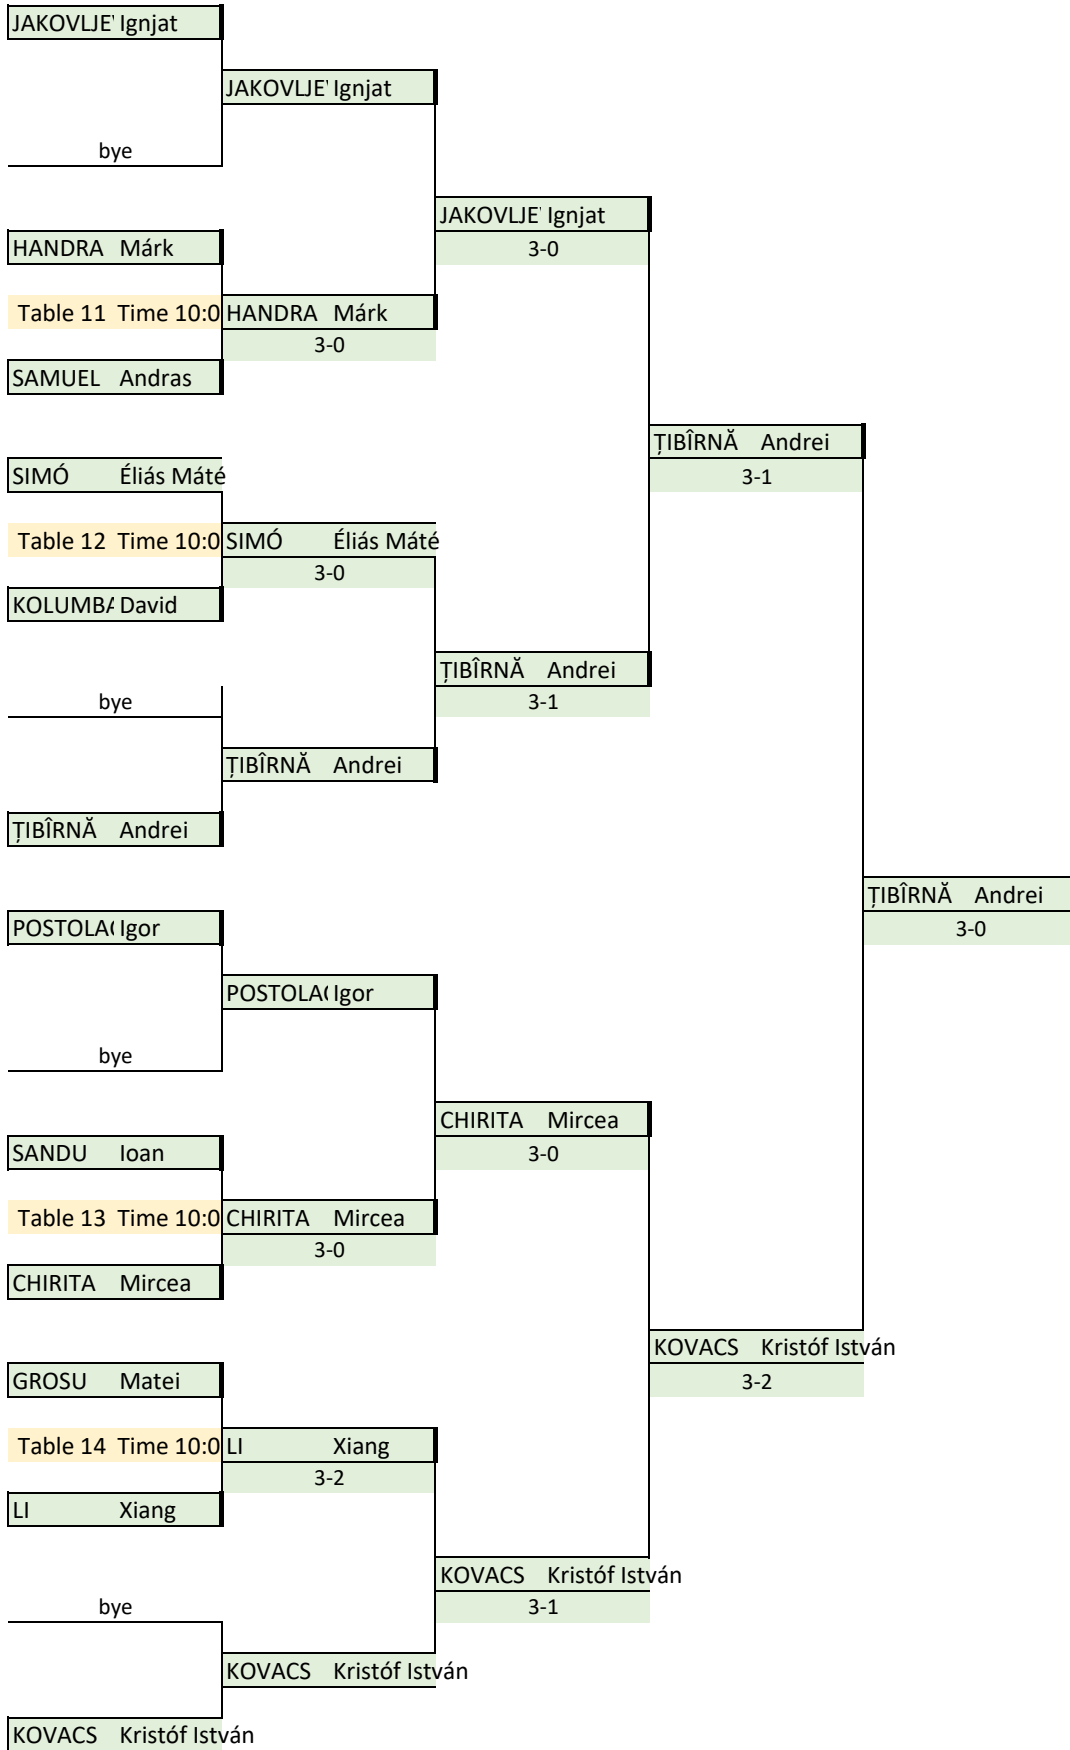

DRAGUT Tudor

HURUBA Cristian

Table 16 Time 18:20 DRAGOLJI Branko

bye

3-1

DRAGOLJI Branko

DRAGOLJI Branko

U15BS